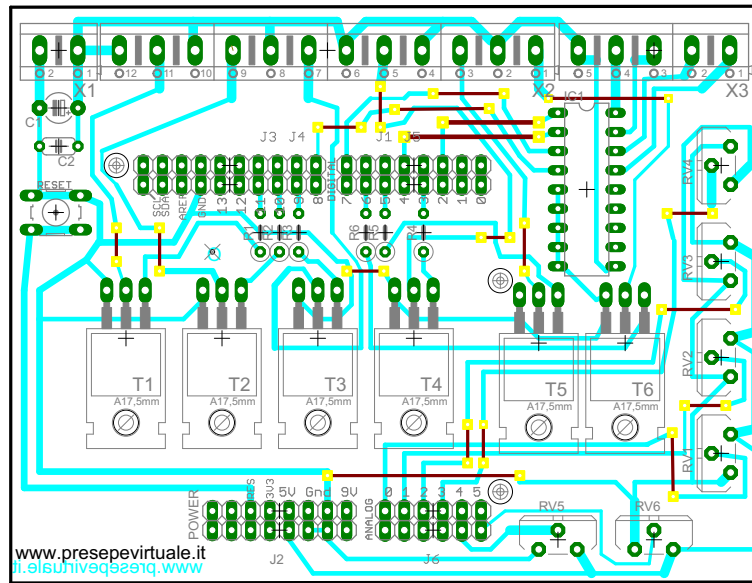

Arduino UNO Shield Centralina 4D+4R+2F LED

www.presepevirtuale.it
it.eleisunhiveq9e2iq.www